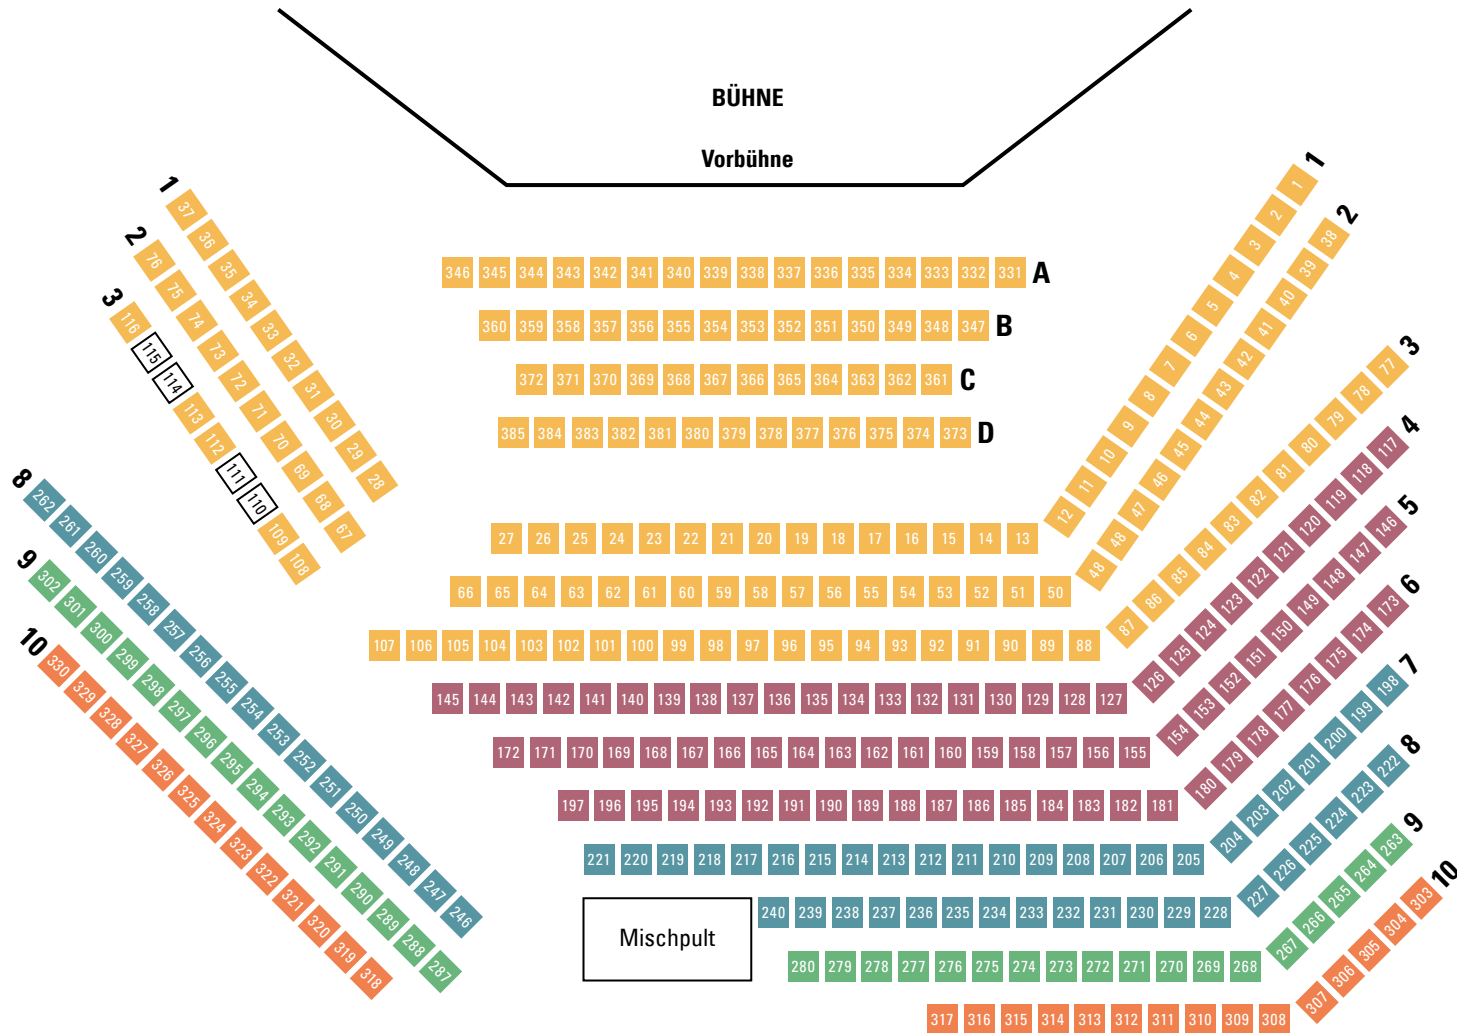

# KLEINES HAUS SAALPLAN

Die Reihen A–D stehen nicht bei allen Vorstellungen zur Verfügung. Da Spielfläche und Sitzordnung verändert werden können, bleibt eine vom vorliegenden Plan abweichende Platzeinteilung vorbehalten.

**Platzgruppe**  1  2  3  4  5

**Rollstuhlplätze**