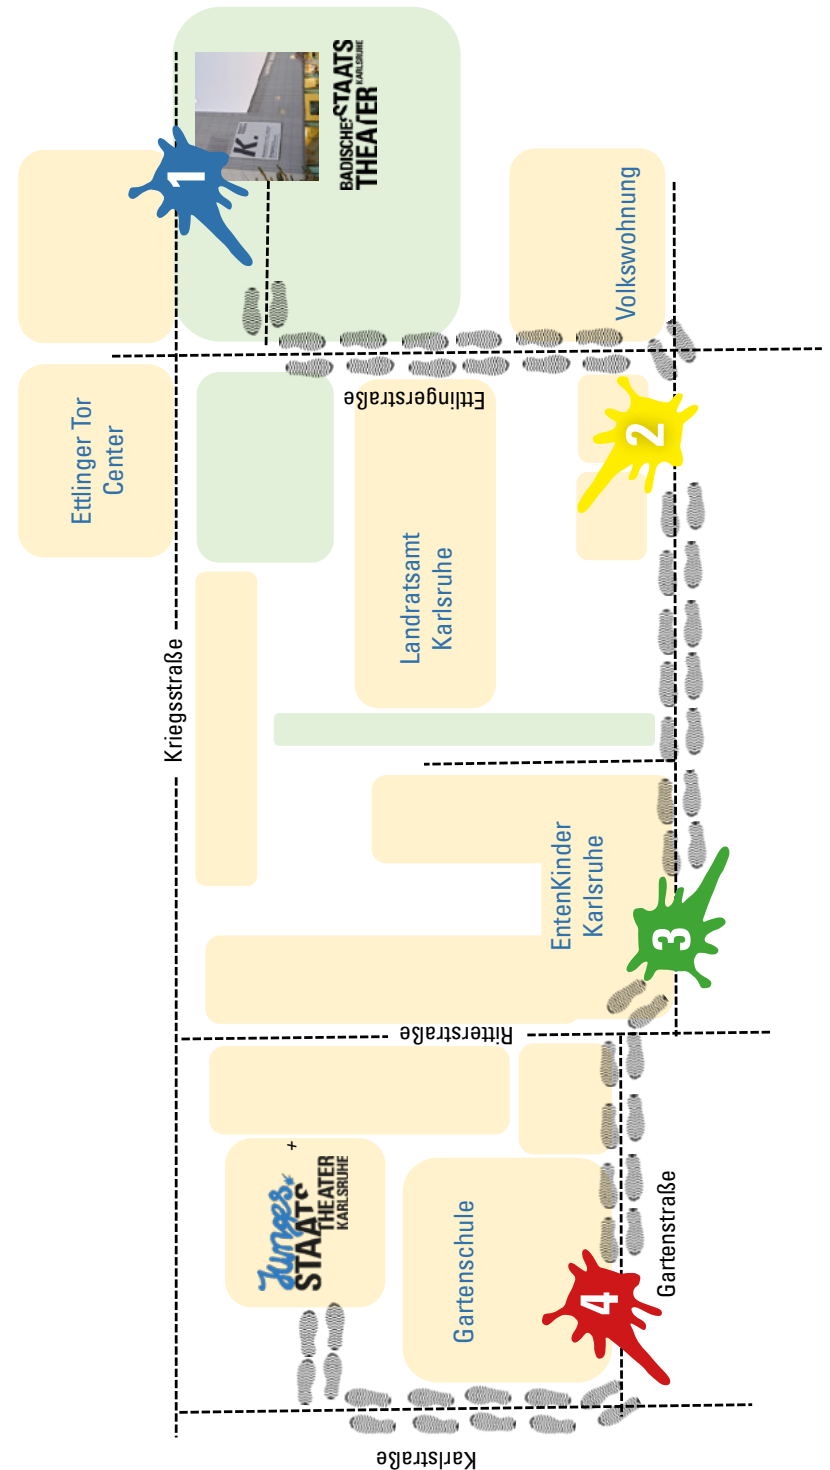

THEATER FEST 22

PROGRAMM FÜR
KINDER UND FAMILIEN
IN DER INSEL

Junges
STAAT
THEATER
KARLSRUHE

THEATERFEST-RALLYE

Lust auf ein Abenteuer? Dann folgt den Fußspuren auf unserer Rallye-Karte. Sie führen euch zum JUNGEN STAATSTHEATER. Dort findet heute das Programm für Kinder und Familien statt.

Auf der Karte seht ihr verschiedene Klekse. Dort sind Spielstationen für euch vorbereitet, die eure Vorfreude auf dem Weg zur INSEL weiter steigern! Schnappt euch eine Packung Kreide – und los geht's!

TAGESPROGRAMM IN DER INSEL

Karlstraße 49b

11.15 – 17.00 INSEL

**VERWANDLUNGSECKE MIT
MASKE UND KOSTÜM**

11.15 – 17.00 INSEL

SPIEL UND SPASS AM GLÜCKSRAD

12.00 – 12.30 INSEL

DER RÄUBER HOTZENPLOTZ (7+)

**THEATERFÜHRUNG FÜR
KLEINKINDER**

14.30 – 15.00 INSEL

AUTOGRAMMSTUNDE

**Junges
STAAT^S
THEATER
KARLSRUHE**

Weitere Programmpunkte des BADISCHEN STAATSTHEATERS finden Sie auf dem VORPLATZ des Theaters, Hermann-Levi-Platz 1 statt.